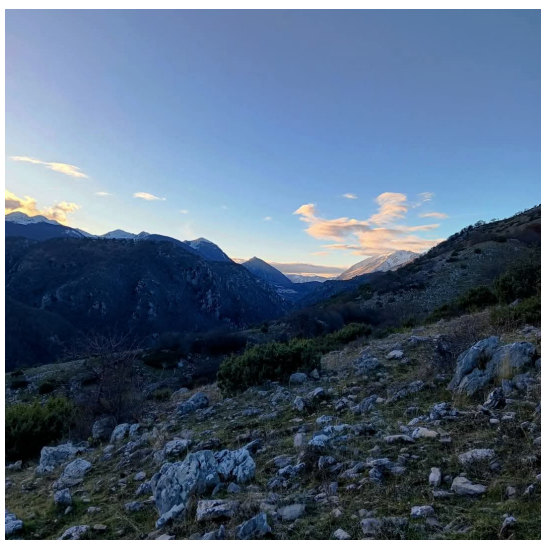

RAFTING SUL FIUME SANGRO

CANOA CANADESE SUL LAGO BARREA

E-BIKE SULLA CICLABILE SCONTRONE – CASTEL DI SANGRO

Per info e prenotazioni sulle attività: Donatella 3280117778

PER SAPERNE DI PIÙ SULLA ZONA DI SCONTRONE

Ma lassa perd'

<https://www.youtube.com/watch?v=sQSiLmYBWVw>

In viaggio per Scontrone

<https://www.youtube.com/watch?v=HXqxXlrdzbx>